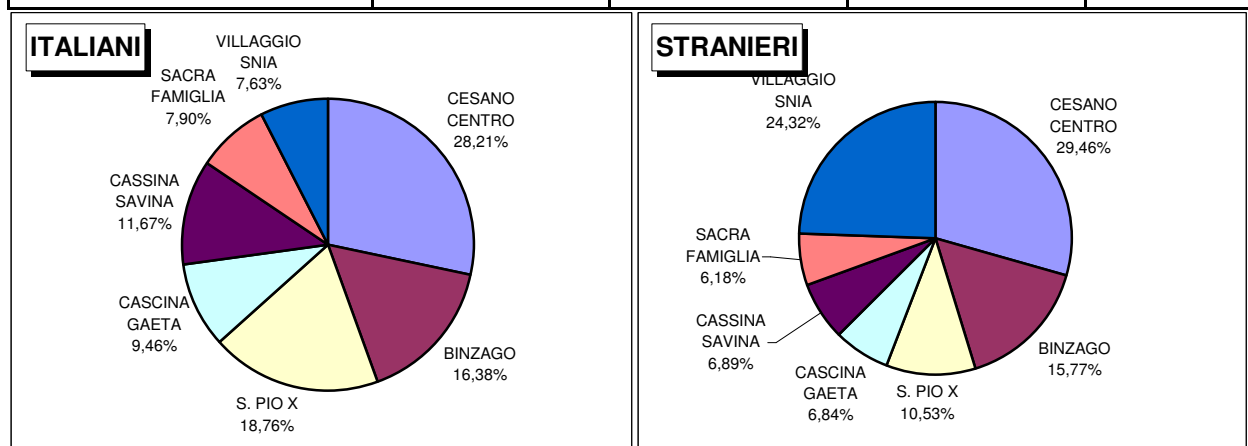

POPOLAZIONE RESIDENTE AL 30.04.2013 SUDDIVISA PER QUARTIERI

QUARTIERE	ITALIANI	STRANIERI	TOTALE	% STRANIERI su totale
1 CESANO CENTRO	9.739	1.158	10.897	10,63%
2 BINZAGO	5.654	620	6.274	9,88%
3 S. PIO X	6.476	414	6.890	6,01%
4 CASCINA GAETA	3.267	269	3.536	7,61%
5 CASSINA SAVINA	4.030	271	4.301	6,30%
6 SACRA FAMIGLIA	2.729	243	2.972	8,18%
7 VILLAGGIO SNIA	2.633	956	3.589	26,64%
TOTALE	34.528	3.931	38.459	10,22%

I dati della presente statistica sono aggiornati mensilmente e descrivono la popolazione residente suddivisa per quartiere evidenziando la presenza di cittadini stranieri sia a livello numerico che percentuale. Si usa il termine quartiere in quanto il territorio non è mai stato suddiviso in frazioni.