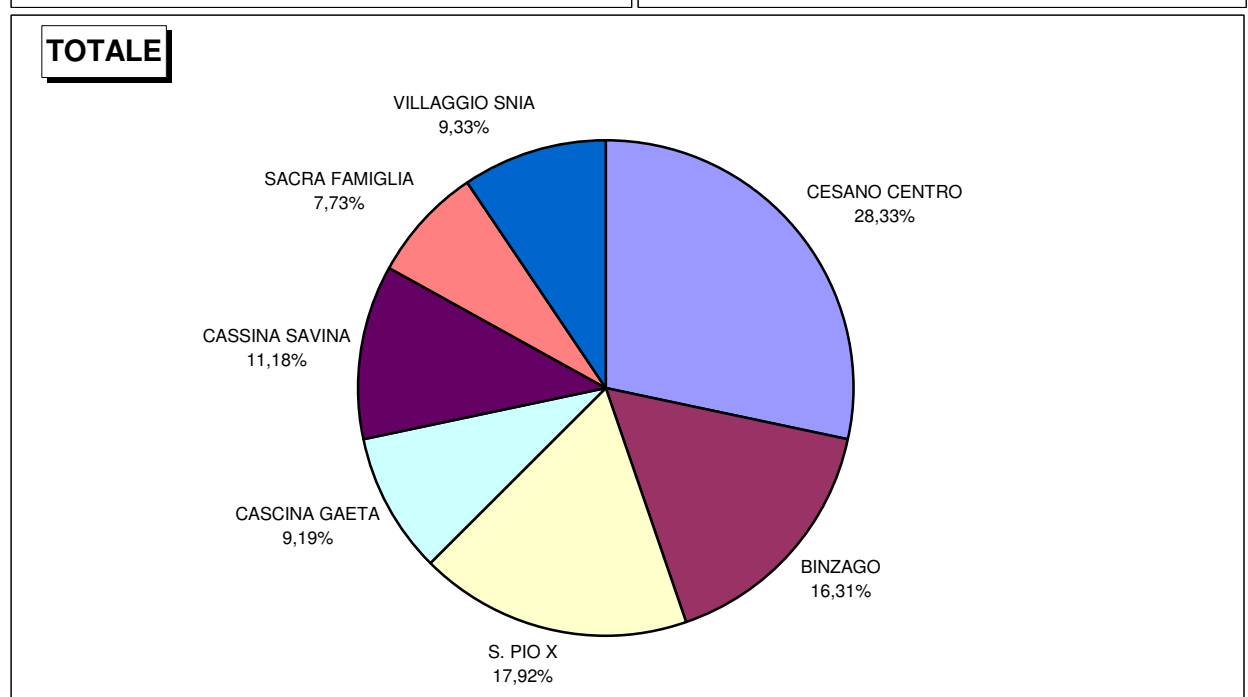

POPOLAZIONE RESIDENTE AL 30.04.2013 SUDDIVISA PER QUARTIERI

QUARTIERE	ITALIANI	STRANIERI	TOTALE	% STRANIERI su totale
1 CESANO CENTRO	9.739	1.158	10.897	10,63%
2 BINZAGO	5.654	620	6.274	9,88%
3 S. PIO X	6.476	414	6.890	6,01%
4 CASCINA GAETA	3.267	269	3.536	7,61%
5 CASSINA SAVINA	4.030	271	4.301	6,30%
6 SACRA FAMIGLIA	2.729	243	2.972	8,18%
7 VILLAGGIO SNIA	2.633	956	3.589	26,64%
TOTALE	34.528	3.931	38.459	10,22%

I dati della presente statistica sono aggiornati mensilmente e descrivono la popolazione residente suddivisa per quartiere evidenziando la presenza di cittadini stranieri sia a livello numerico che percentuale. Si usa il termine quartiere in quanto il territorio non è mai stato suddiviso in frazioni.